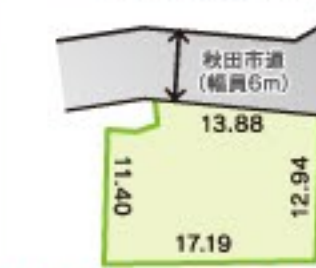

## No.7 広面釣瓶町

セブンイレブン秋田広面店まで 徒歩5分(374m)

販売価格 1,480万円 区画面積 208.00㎡ (62.92坪)

## No.8 檜山城南

城南中学校まで 徒歩9分(645m)

販売価格 780万円 区画面積 228.39㎡ (69.08坪)