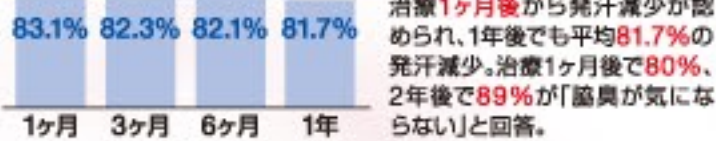

メンズ脱毛 [6回] 75,680円 (税込) ひげ脱毛 [6回] 132,000円 (税込)

ひげ脱毛 髭下+あご+あご下 ひげ全部 口周+頬+もみあげ+あご+あご下

そもそも

脱毛の目的って? 毛を生えなくすること 毛根を破壊・根絶すること 厚労省の見解 毛根を破壊する行為は医療行為

毛を生やしたくないという真の目的と合致するのは医療脱毛のみ。

エステ脱毛では毛根細胞を破壊できないので、一時的な脱毛・抑毛をしているにすぎません。

傷跡なし 短い施術 半永久的な効果 治療直後から日常生活OK

両脇 1回 19.8万円 (税込217,800円)

### 体表からマイクロ波を照射

照射されたマイクロ波は、皮下組織で反射し、境界付近で熱を強く発生させる。

治療1ヶ月後から発汗減少が認められ、1年後でも平均81.7%の発汗減少。治療1ヶ月後で80%、2年後で89%が脇臭が気にならないと回答。