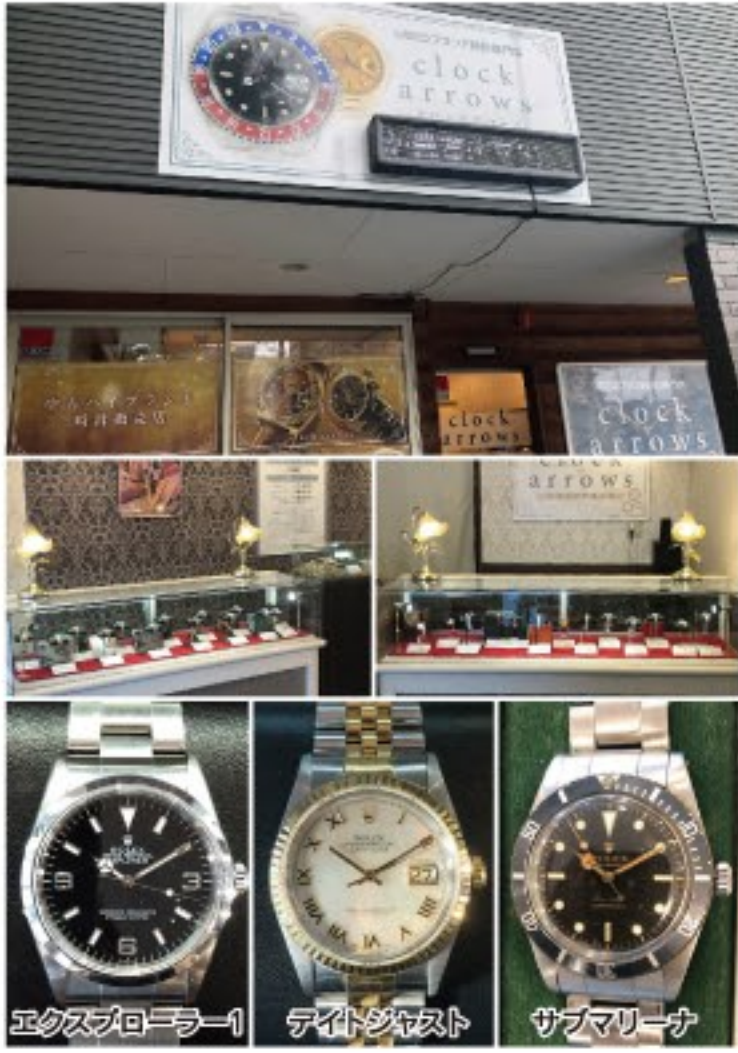

**感謝を込めて7月に続き
3周年キャンペーン開催**

お陰様でオープン3周年目を迎えました。ご愛顧に感謝を込めて7月に続き「8月・9月3周年キャンペーン」を開催中。9月末まで【あおぼを見た】とお伝えいただくと、ロレックス商品を5,000円~10,000円の範囲でお値引します。この機会に是非ご来店ください。※ベルトコマ調整・オーバーホール等、お気軽にご相談ください！※銀行振込・各種クレジットカード対応。ジャックス・オリコショッピングローン取扱中。

**usedブランド時計専門店
クロックアローズ-clock arrows-**

☎018-834-5422
☎090-1068-3612
秋田市東通2丁目1-1
東通ヴェルディテナント1階C号
営業 11:30~18:00
休 毎週水曜日
P 有 ※ビル裏側の①②です。