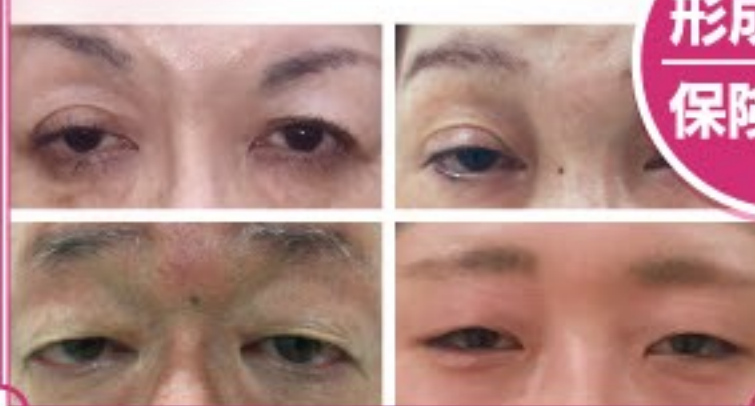

形成外科 保険診療

わきが・腋臭症

個人差はありますが、2~5cm程度の切開で汗腺を除去します。

ほくろ・粉瘤

大きさにもよりますが、抜糸不要の蒸散・くりぬき法での除去も可能。

二重埋没法

2点留め 52,800円 (税込) 4点留め 88,000円 (税込)

美容医療