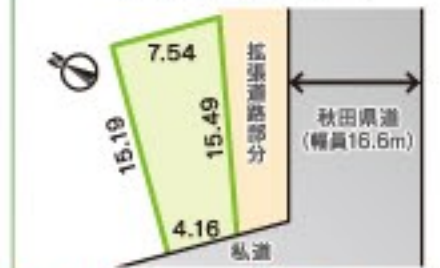

## No.7 広面釣瓶町

セブンイレブン秋田広面店まで 徒歩5分(374m)

販売価格 1,480万円 区画面積 208.00㎡ (62.92坪)

## No.8 檜山城南

城南中学校まで 徒歩9分(645m)

販売価格 780万円 区画面積 228.39㎡ (69.08坪)

## No.9 川元小川町

ジェイ・マール旭南店まで 徒歩7分(649m)

販売価格 498万円 区画面積 88.76㎡ (26.84坪)