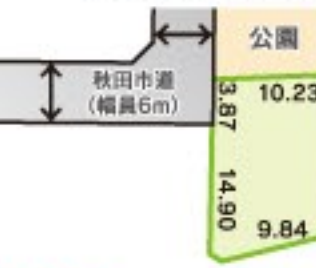

No.6 將軍野南

將軍野中学校正門まで 徒歩2分(108m)

販売価格 890万円 区画面積 165.02㎡ (49.91坪)