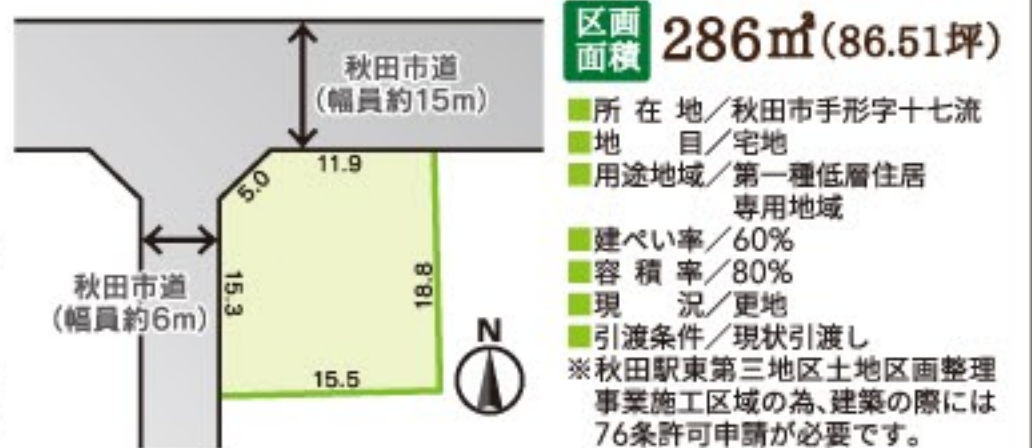

## 9エリア販売中

家族の笑顔があふれる新生活のご提案  
売主物件につき、掲載物件はすべて仲介手数料不要です

## No.1 手形十七流

いくと秋田東店まで 徒歩8分(618m)  
土地区画整理地内の角地86坪

販売価格 2,780万円

交通 JR奥羽本線「秋田駅」…徒歩14分(1,098m)  
学区 東小学校…徒歩12分(886m) 城東中学校…徒歩17分(1,360m)