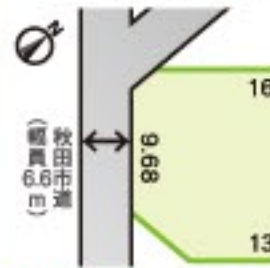

No.4 飯島北

ローソン秋田飯島薬師田店まで 徒歩8分(595m)

販売価格 498万円 区画面積 212.69㎡ (64.33坪)