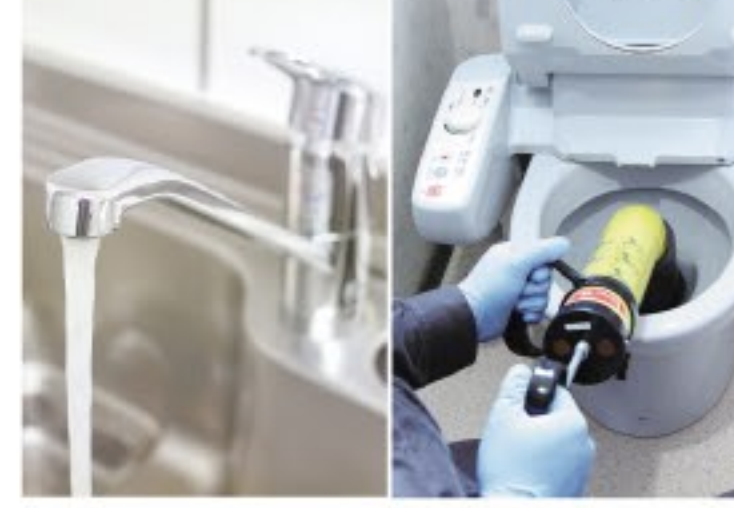

一般家庭の水まわり修理専門店 水道ワークス

☎0120-900-832
☎090-4319-3599
本社/秋田県秋田市新屋南浜町1-10
AM 8:00~22:00
休年中無休
秋田市・湯上市他 秋田県内各市町村 指定水道工事店