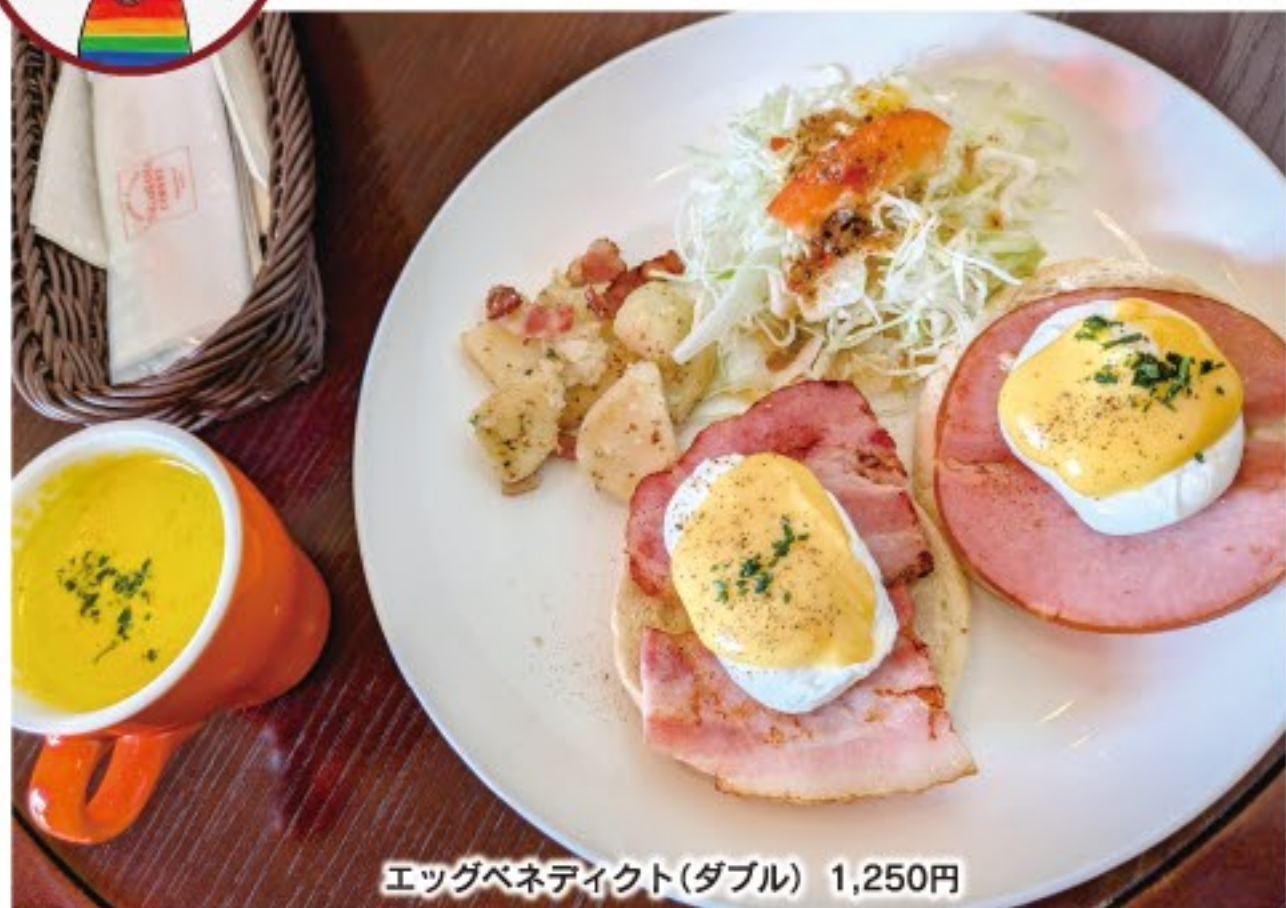

地域ライター

らっしーが行く! 秋田のdeepspot

ライター:らっしー (秋田市)

Yahoo! ▶ <https://news.yahoo.co.jp/expert/creators/rasshi>
X (旧Twitter) ▶ <https://twitter.com/8uEjhd5sddFz535>
Instagram ▶ <https://www.instagram.com/rashio.rashiko>

らっしーさんのInstagramはコチラ▶

エッグベネディクト(ダブル) 1,250円

今回は秋田市外旭川にあるローカルチェーンコーヒー店「ナガハマコーヒー外旭川店」さんへ行ってきました。土日限定モーニングがあるということで前々から気になっていたメニューなんです！ さっそく店内へ入るとお店の方々の爽やかな笑顔と親切丁寧な接客に朝から癒やされます。お店の奥のレトロ調なソファ席へ座り「エッグベネディクト(ダブル)」を注文。モーニングが届いた瞬間ビジュが良すぎて心がパアッと明るくなりました。ベーコンとハムの丁度良い塩気と卵の黄身のまろやかさの相性が最高に美味しかったです。ちなみに季節のポタージュはトマトかかぼちゃが選べます。朝からとても美味しいモーニングが食べられて心もお腹も大満足でした。素敵なお店の始まりが出来て幸せでした。

秋田のローカルチェーン店の土日限定モーニングで素敵なお店を！