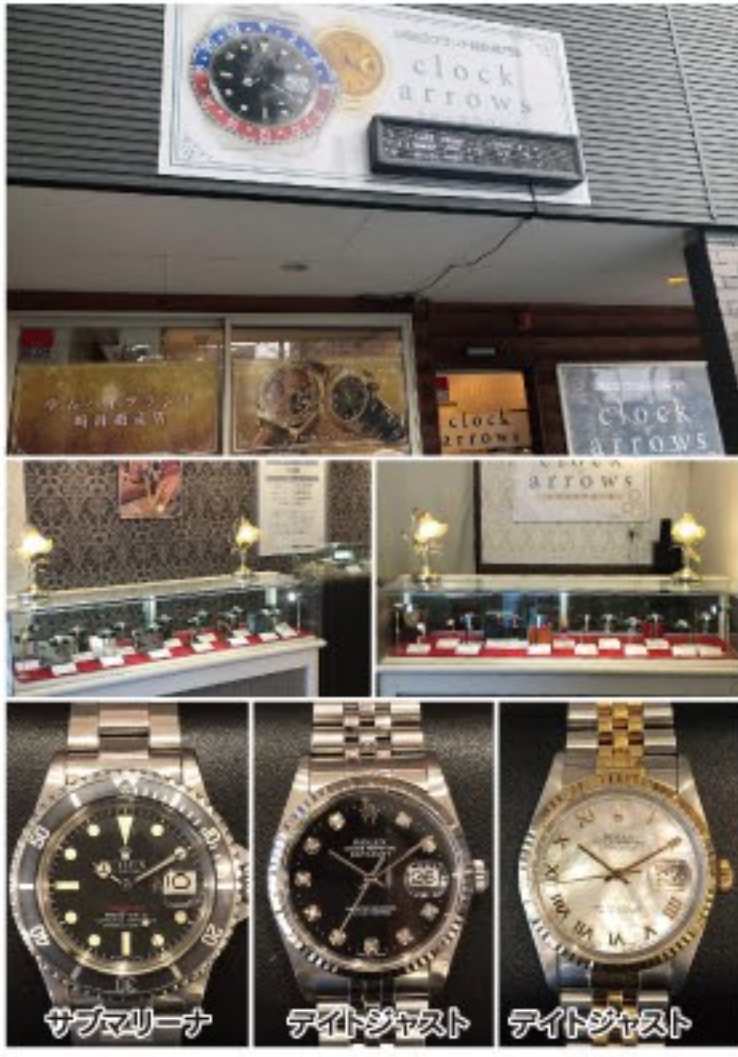

(温泉ライター・高橋一喜)

中古ロレックス市場大盛況 ぜひご来店ください。

これまでのご愛顧に感謝を込めて引き続き3周年キャンペーンを開催。【あおぼを見た】とお伝えいただくと、ロレックス商品を5,000円～10,000円の範囲でお値引きします。中古市場も活性化に伴い価格が上昇しており、当店も値上げを予定しております。値上げ前のこの機会に是非ご来店ください。※ベルトコマ調整・オーバーホール・電池交換等、お気軽にご相談ください。※銀行振込・各種クレジットカード対応。ジャックス・オリコショッピングローン取扱中。