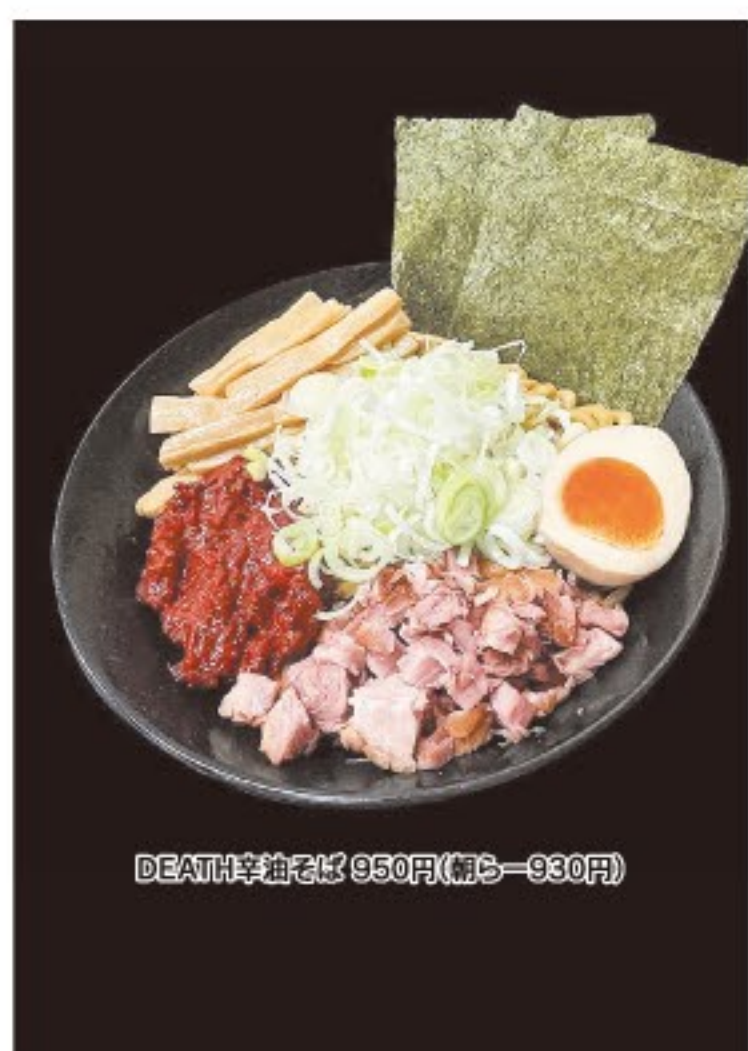

8周年記念大感謝祭 12/31まで開催中!

12/31まで好評開催中の8周年記念限定メニューをご紹介します！当店オススメの限定メニュー、「DEATH辛油そば」は、脳天からシビれるやみつき旨辛が衝撃的！辛いのが好きな方にオススメです。通常価格1,000円(税込)→「特別価格950円」・「朝ら一価格930円」にて販売中！この他、限定メニューはつけ麺・鶏白湯ラーメンなど4種あり。詳細は店頭でご確認ください！タイムズ24ご利用可※駐車サービス券差上げます。

らーめん居酒屋

鳥若圓 FC山王店

☎018-893-3093

秋田市山王3-8-27 ひばりビル2F

☎月~木曜日 11:30~24:00

☎金・土・祝前日11:30~25:00

☎日曜日 11:30~20:00

☎朝(土日祝限定) 7:00~11:00

☎不定休