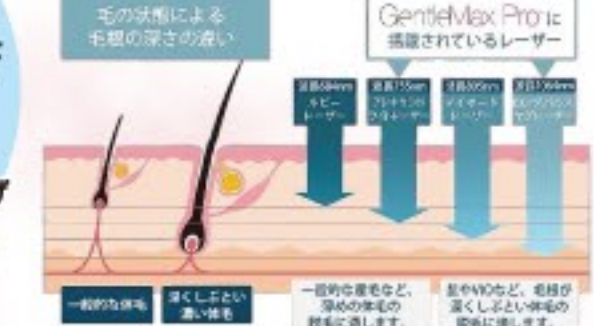

美容医療 × ジェントル脱毛

二重・くま・しわ
鼻・豊胸などの相談

国内No.1の設置実績

清潔感・肌荒れ予防
男性ひげ脱毛プラン
蓄熱指定
ひげ脱毛 鼻下+あご+あご下
[6回]75,680円(税込)

ひげ全部 口周囲+頬+もみあげ+あご+あご下
[6回]132,000円(税込)

ジェントル全身脱毛

VIO・顔・うなじ除く ● 都度払いジェントル脱毛 ● 5回全てジェントル脱毛
5回 1回66,000円(税込) 275,000円(税込)

ジェントル指定 VIOコース [3回]45,000円(税込) [6回]84,000円(税込)

業事承認取得した医療レーザー脱毛機器

白川医師 (医学博士・形成外科専門医)
アカウントはこちら!!
@drwhity

美容医療について、医師の本音をつぶやいています! フォロワーしてね!
白川裕二 [美容後遺症外来@大学/形成外科専門医]
20,180 フォロワー

診療予約・お問い合わせ・無料説明会参加ご希望の方
形成外科・美容医療専用ダイヤル
0120-025-789

医療法人清和会 形成外科
秋田血管外科クリニック 〒010-0001 秋田市中通2丁目8-1 フォンテAKITA7階
血管外科専用ダイヤル 0120-24-8882

電話受付 9:30~18:30 https://varixclinic.jp/akita/
医療法人清和会 秋田 脱毛 検索

フォンテAKITA 7F 当院
完全予約制
医療・社保
各種保険適用

形成外科専門医による診療・治療
大学や公立病院で形成外科と美容医療を担当する24年目ドクターが診察します。

地域最安値 シンプル火葬式
98,000円(税別)
(税込107,800円~)
生活保護受給者自己負担0円プラン
合葬墓もご相談承ります。

年会費・管理費・後継者不要の
新しいお墓「樹木葬」
年間管理費不要
28万円(税別)
(税込30.8万円~)
予約制相談会随時開催
会場/秋田市浜田字元中村286-5(徳園寺)

ABC部数は読者が見える数字です。
合理的なマーケティング・広告活動には、正確な部数の確認が欠かせません。
ABCは、第三者機関として新聞・雑誌の部数を公査し、発表しています。
一般日本ABC協会
http://www.jabc.or.jp

OPEN HOUSE
お得が詰まった3つのジャストを家づくりの参考に!!
エコハウスS
12/21 10:00~16:00
21/22 SUN.
会場:秋田市新屋日吉町
見学会開催!
コンパクトでもジャストサイズ
洗練されたジャストフィット
永く暮らせてジャストアグッド
見学会の来場特典
お子様限定 クリスマスプレゼント
お問い合わせ / ご予約はこちら
018-855-5333
(株)秀和 木の家 秋田展示場
住所 湯上市昭和久保字北野細谷道澤72-165

Rinnai NORITZ Paloma CORONA CHOFU TOTO ナショナル サンポット INAX 日立 三菱 日立 ヤマハ 他

お湯のことなら! 安全設置 安心サービス

暖房ポイラー

高効率 低燃費 エコフィール
半密閉 FF式 (密閉式対応可)
屋内設置
屋外用もあります
床暖・パネルヒーター、温風ヒーター用
メーカー標準価格 税込429,880円↓
標準型 28万円(税込308,000円)
省燃費設計
深夜の運転でも気にならないポンプも燃焼音もとても静か
"ロータリー式ガス化燃焼"暖房ポイラー。

東部ガス風呂給湯器

メーカー	機種	特徴	価格(税込)
Rinnai	16号 屋内壁掛	給湯シャワー 自動お湯張り 追焚保温 FF給排気	23万円 (税込253,000円)
NORITZ	20号 屋外壁掛	給湯シャワー 自動お湯張り 追焚保温 ECOジョーズ	22万円 (税込242,000円)
Paloma	20号 屋内壁掛	給湯シャワー 自動お湯張り 追焚保温 FF給排気	25万円 (税込275,000円)
Paloma	20号 屋外壁掛	給湯シャワー 自動お湯張り 追焚保温	18.5万円 (税込203,500円)

ガス給湯器

Paloma 20号 屋内壁掛
給湯シャワー専用
※排気筒セット 含みません
メーカー標準価格 税込212,410円↓
11.5万円 (税込126,500円)

家庭用灯油ポイラー

省燃費で静音コンパクト
小型壁掛瞬間
お湯張りオートは便利で清潔
水道直圧 4万kcal/h
他メーカーからも交換対応できます
29万円 (税込319,000円)

家庭用灯油ポイラー

給湯専用
高耐久ステンレス圧体化
静音化温度安定 (減安弁内蔵)
21万円 (税込231,000円)

故障したら... 出張費 無料 見積り 無料
もう安心
824-3110番
修理は至急訪問
交換工事もおまかせしません
買ってからも安心のアフターサービス
低金利・住設用ポイラーローンもごさいます。最長84回。
東部ガス簡易内管工事登録店

燃費はガスよりやっぱりお得

メーカー	機種	価格(税込)
CHOFU	4万kcal/h 3年保証 屋内設置 給湯専用	21万円
CHOFU	3.3万kcal/h 3年保証 壁掛けFF式	23万円
CHOFU	3.3万kcal/h 3年保証 屋内設置 給湯専用	23万円
CHOFU	4万kcal/h 3年保証 屋内設置	25万円

給水給湯配管、入替、修理
湯沸器 温水器
シャワー 蛇口水栓交換
風呂釜 洗面台
月曜~土曜 AM8:30~PM6:00

東部ガス器具販売協力店
給湯器ポイラーサービス
秋田風呂商会
秋田市八橋イサノ2-6-39
電話 018-824-3110
FAX 018-824-4715
フリーダイヤル 0120-311-026