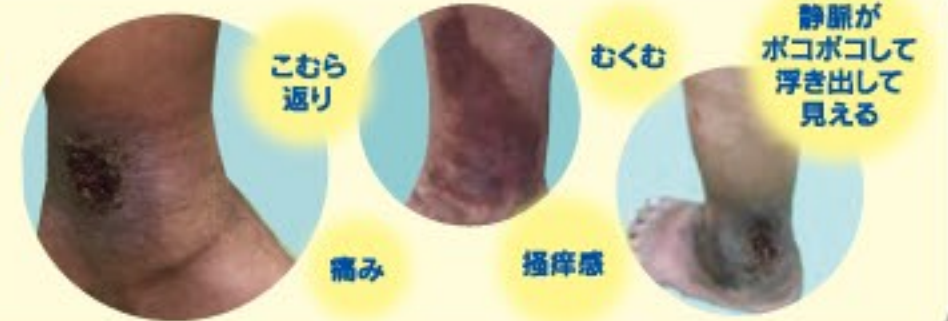

下肢静脈瘤の分類

このような症状はありませんか? 下肢静脈瘤は写真のように血管が目立つことが多いです。*写真は一例です

足の表面近くにある伏在静脈が瘤のように拡張した状態です。

伏在静脈より枝分かれた部分が拡張したものです。

ふくらはぎや大腿部の内側にできることが多いです。

伏在静脈瘤に比べて瘤は小さいことが多いです。

下肢静脈瘤は放置するとどうなる?

下肢静脈瘤は進行すると、よくある症状だけでなく、写真のような皮膚の黒ずみ、うっ滞性皮膚炎、皮膚潰瘍などの症状が出ます。